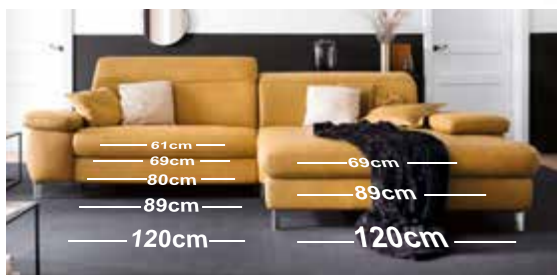

Sitztiefenverstellung

Kopfteilverstellung

W.SCHILLIG

**Moderne
Polstergarnitur,**
Bezug echt Leder,
ca. 209x344 cm.
In Leder

2899.-

Weitere Funktionen, Stoffalternativen und Typen sind als Sonderausstattung optional erhältlich und im Garniturenpreis nicht enthalten.