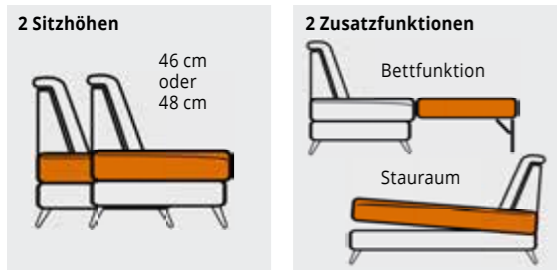

Sitztiefenverstellung

Kopfteilverstellung

W.SCHILLIG

**Moderne
Polstergarnitur,**
Bezug echt Leder,
ca. 209x344 cm.
In Leder

2899.-

Weitere Funktionen, Stoffalternativen und Typen sind als Sonderausstattung optional erhältlich und im Garniturenpreis nicht enthalten.