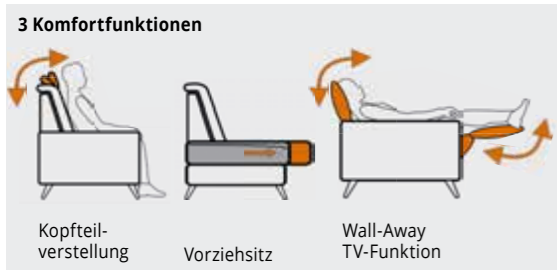

Sitztiefenverstellung

Kopfteilverstellung

W.SCHILLIG

**Moderne
Polstergarnitur,**
Bezug echt Leder,
ca. 209x344 cm.
In Leder

2899.-

Weitere Funktionen, Stoffalternativen und Typen sind als Sonderausstattung optional erhältlich und im Garniturenpreis nicht enthalten.