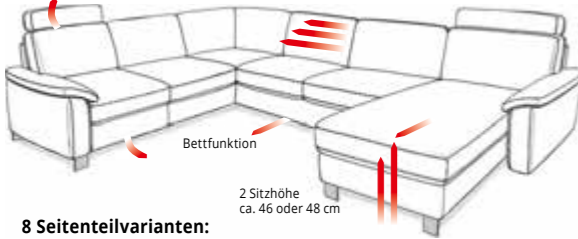

Relaxfunktion mit WallAway-Beschlag    Relaxecke    Sitzbreiten ca. 60, 75 oder 90 cm    Motorisches Canapé ca. 60 oder 75 cm breit

8 Seitenteilvarianten: Wählen Sie Ihr Wunsch-Seitenteil bodennah oder bodenfrei.