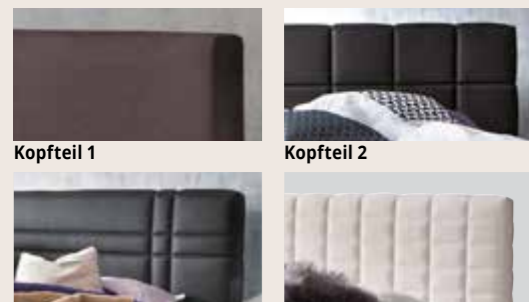

BOXSPRING SPEZIAL

DIE NEUESTEN IDEEN FÜR PERFEKTE ENTSPANNUNG!

Preisbeispiel Boxspringbett,
Liegefläche ca. 180x200 cm, Untermatratze
2x Taschenfederkern, Obermatratze 7-Zonen-
Taschenfederkern, Kaltschaum-Topper, mit
bei 60°C waschbarem Bezug, Schwebepoptik.
Ohne Dekokissen und Dekoplaid.

Wählen Sie aus 5 Kopfteilen: Kopfteil 2, 3, 4 und 5 gegen je 100.- Aufpreis:

Metallfüße in 2 Farbvarianten:
79.- € Aufpreis je Set

Holzfüße in 4 Farbvarianten:
49.- € Aufpreis je Set