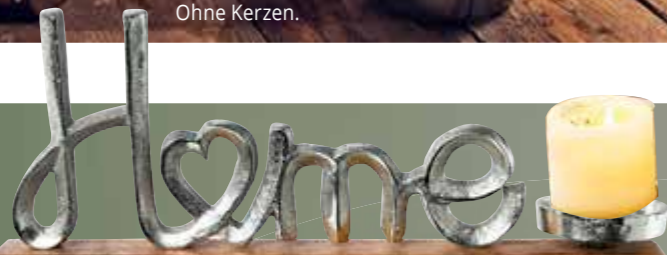

H. ca. 19 cm
7.95

5 Stern WOOPY,
Holz, natur.
H. ca. 25 cm **11.95**
H. ca. 19 cm **6.95**

Deko-Baum RODY,
Birkenzweig beschneit,
ca. 70x90 cm.
Ohne Deko.

12.95

Glaskugeln GLORY,
versch. Farben.
ø ca. 6 cm, 10er Box **5.95**
ø ca. 8 cm, 6er Box **9.95**
ø ca. 10 cm, 4er Box **12.95**

4.95
ø ca. 3,5 cm, 16er Box

ALLES
ABHOLPREISE!

15.95

Kerzenhalter LOVE,
Holz natur, Alu,
ca. 41x18x5,5 cm.
Ohne Kerzen.

H. ca. 10 cm
3.95

LED-Kerze CISSY,
Wachs, mit Flacker-
Effekt, 6h-Timer,
batteriebetrieben
(ohne Batterie).
H. ca. 12,5 cm **4.95**
H. ca. 15 cm **5.95**

COMING

Kerzenhalter HOME,
Holz natur, Alu,
ca. 41x17x5,5 cm.
Ohne Kerze.

15.95

FOR CHRISTMAS

AKTIONS-
PREIS

2.50
je

Windlicht MILENA,
Glas lackiert, Höhe ca.
7 cm, ohne Kerze.

Kissen NUBY,
Baumwolle mit Polyester-
Füllung, versch.
Dessins, ca. 45x45 cm.